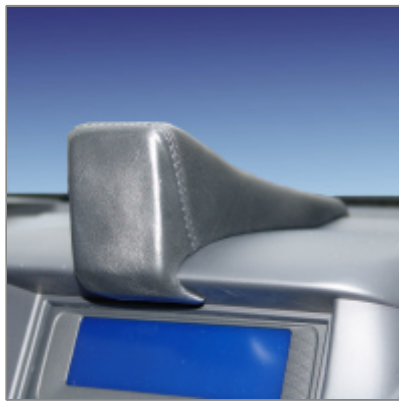

eMail: info@kuda-phonebase.de
 net: www.kuda-phonebase.de

27.04.2006

instrukcja montażu

art: **286320**

Navi Mitsubishi L200 ab 03/2006

Konsole zoals afgebeeld positioneren

Uchwyt umiescic jak na przedstawionym zdjeciu.