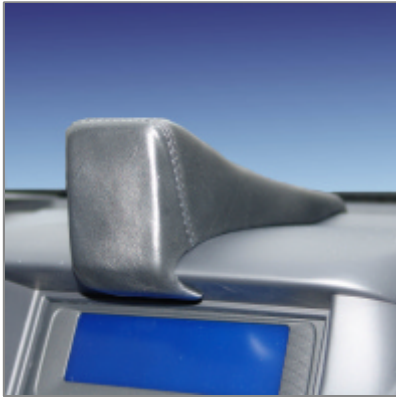

Einbauanleitung
installation instruction

Art.-Nr.: **286320**
item#

Navi Mitsubishi L200 ab 03/2006

Konsole wie abgebildet positionieren

Position console as illustrated

Hinteres Blech umbiegen

Bend rear metal plate