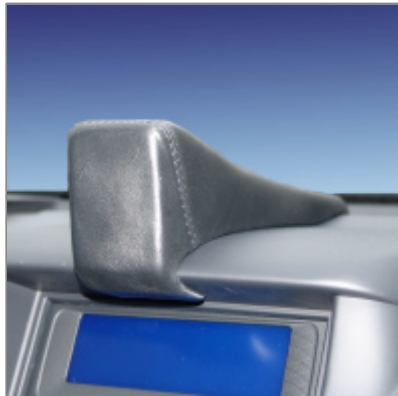

instrucciones de instalación
Instructions d'installation

art: **286320**

Navi Mitsubishi L200 ab 03/2006

Positionnez la console comme illustré

Posicione la consola como mostrado