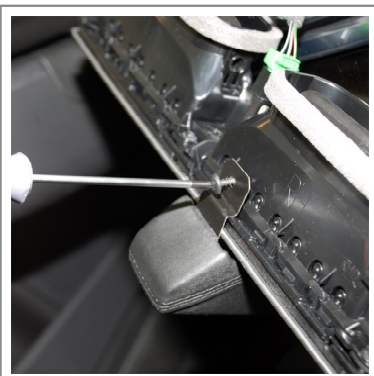

Release ventilation space frame

Please use only plastic tools!

Unteres Blech mit der Originalschraube befestigen

Fix lower metal plate with original screw

Oberes Blech mit der Originalschraube befestigen

Fix upper metal plate with original screw