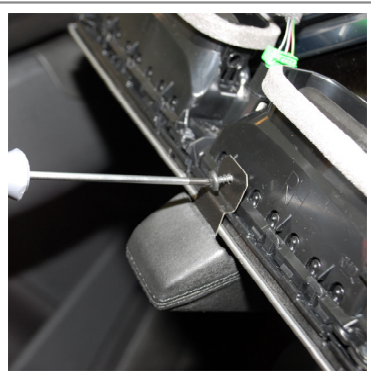

Podwazyc ramki wentylacji

Prosze uzywac tylko narzedzi z tworzywa sztucznego.

Onderste plaat met de originele schroeven bevestigen

Dolna blaszke orginalna sruba przymocuj

Bovenste plaat met de originele schroeven bevestigen

Gorna blaszke orginalna sruba przymocuj

Luchtrooster met bevestigede Konsole weer monteren

Kratke wylotów powietrza z uchwytem ponownie zamontowac

Nous nous réservons la possibilité de modification Salvo posibles modificaciones