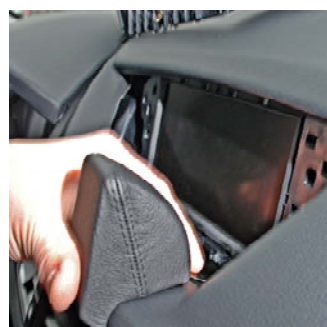

**Einbauanleitung    installation instruction**

Art.-Nr.:  
item#

**292525            292525 Navi BMW X1 2009**

Verkleidung aushebeln  
Bitte benutzen Sie nur ein Kunststoff-Werkzeug!

Remove covering  
Please use only plastic tools!

Konsole wie abgebildet positionieren, Blech dabei einschieben

Position console as illustrated, insert metal plate at the same time

Konsole wie abgebildet positionieren  
Hinteres Blech umbiegen

Position console as illustrated  
Bend rear metal plate