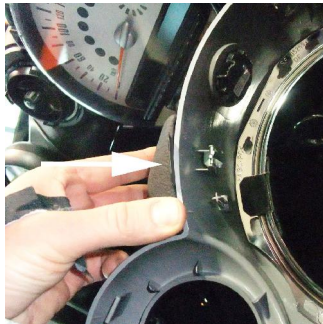

Art. 292565

BMW Mini Countryman 2010

Bekleding om de Tachograaf losmaken
Alleen plastic gereedschap gebruiken alstublieft!

Konsole zoals afgebeeld positioneren

Oslone tachometru zdemontowac
Prosze uzywac tylko narzedzi z tworzywa sztucznego.
Uchwyt umiescic jak na przedstawionym zdjeciu.

Metalen plaat ombuigen

Blaszki zagiac

Alle gedemonteerde delen weer monteren

Wszystkie elementy ponownie zamontowac