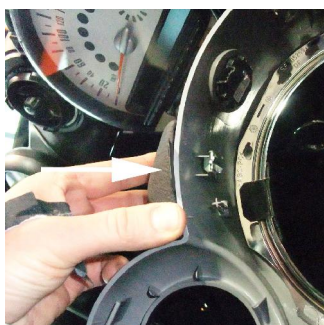

Art.-Nr.: 292565
item#

BMW Mini Countryman 2010

 Verkleidung um Tacho lösen
Bitte benutzen Sie nur ein Kunststoff-Werkzeug!
Konsole wie abgebildet positionieren

 Loosen covering around speedometer
Please use only plastic tools!
Position console as illustrated

 Bleche umbiegen

 Bend metal plates

 Alle Bauteile wieder montieren

 To remount all component parts

Art. 292565

BMW Mini Countryman 2010

Desserrez la couverture autour le compteur
Veuillez n'utiliser qu'un outil de matière plastique
Positionnez la console comme illustré

Suelte el revestimiento alrededor del velocímetro
Use sólo herramientas de plástico!
Posicione la consola como mostrado

Tirez les tôles

Tuerza las chapas

Remontez les éléments de construction

Remonte todos partes de construcción

Art. 292565

BMW Mini Countryman 2010

Bekleding om de Tachograaf losmaken
Alleen plastic gereedschap gebruiken alstublieft!

Konsole zoals afgebeeld positioneren

Oslone tachometru zdemontowac
Prosze uzywac tylko narzedzi z tworzywa sztucznego.
Uchwyt umiescic jak na przedstawionym zdjeciu.