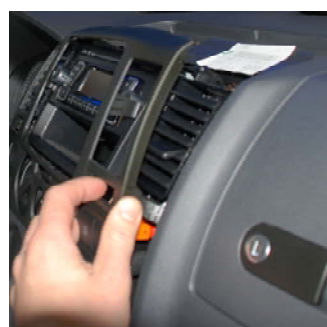

Démontez le casier

Desmante el compartimento

Desserrez deux vis originales

Destornille dos tornillos originales

Avancez légèrement la couverture

Tire el revestimiento un poco hacia adelante

Accrochez la tôle inférieure