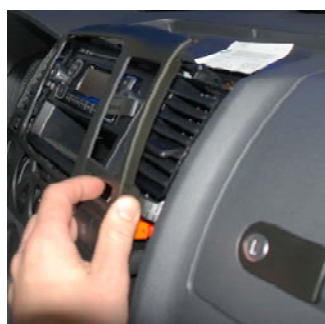

Einbauanleitung installation instruction

Art.-Nr.:
item#

296735 Navi Volkswagen T5 Transporter 2009

Ablagefach entfernen

Remove storage compartment

Zwei Originalschrauben lösen

Loosen two original screws

Verkleidung lösen

Pull cover slightly forward

Unteres Blech einhaken

Hook in lower metal plate

Hinteres Blech umbiegen

Bend rear metal plate

Änderungen vorbehalten Subject to change

Kuda-Phonebase GmbH

Industriestraße 16
D-49401 Damme